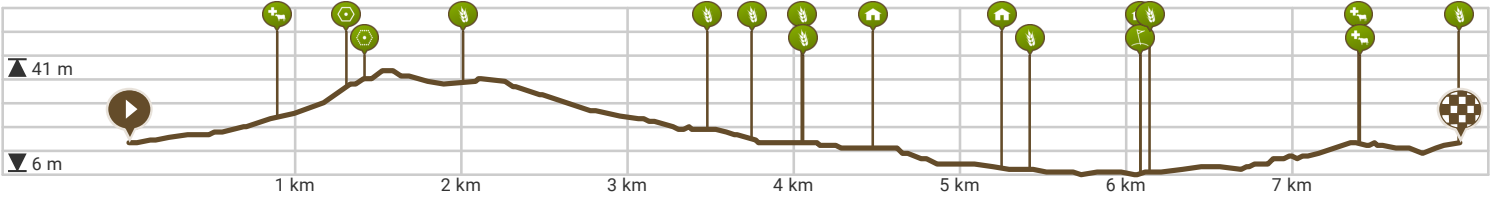

# Moorsel 25 april

Door RouteYou Public Account

Bekijk op mobiel

- Lengte: 8.0 km
- Stijging: 38 m
- Moeilijkheidsgraad: 1/10

- Herbergstraat, Aalst, België
- Herbergstraat, Aalst, België

Powered by routeyou