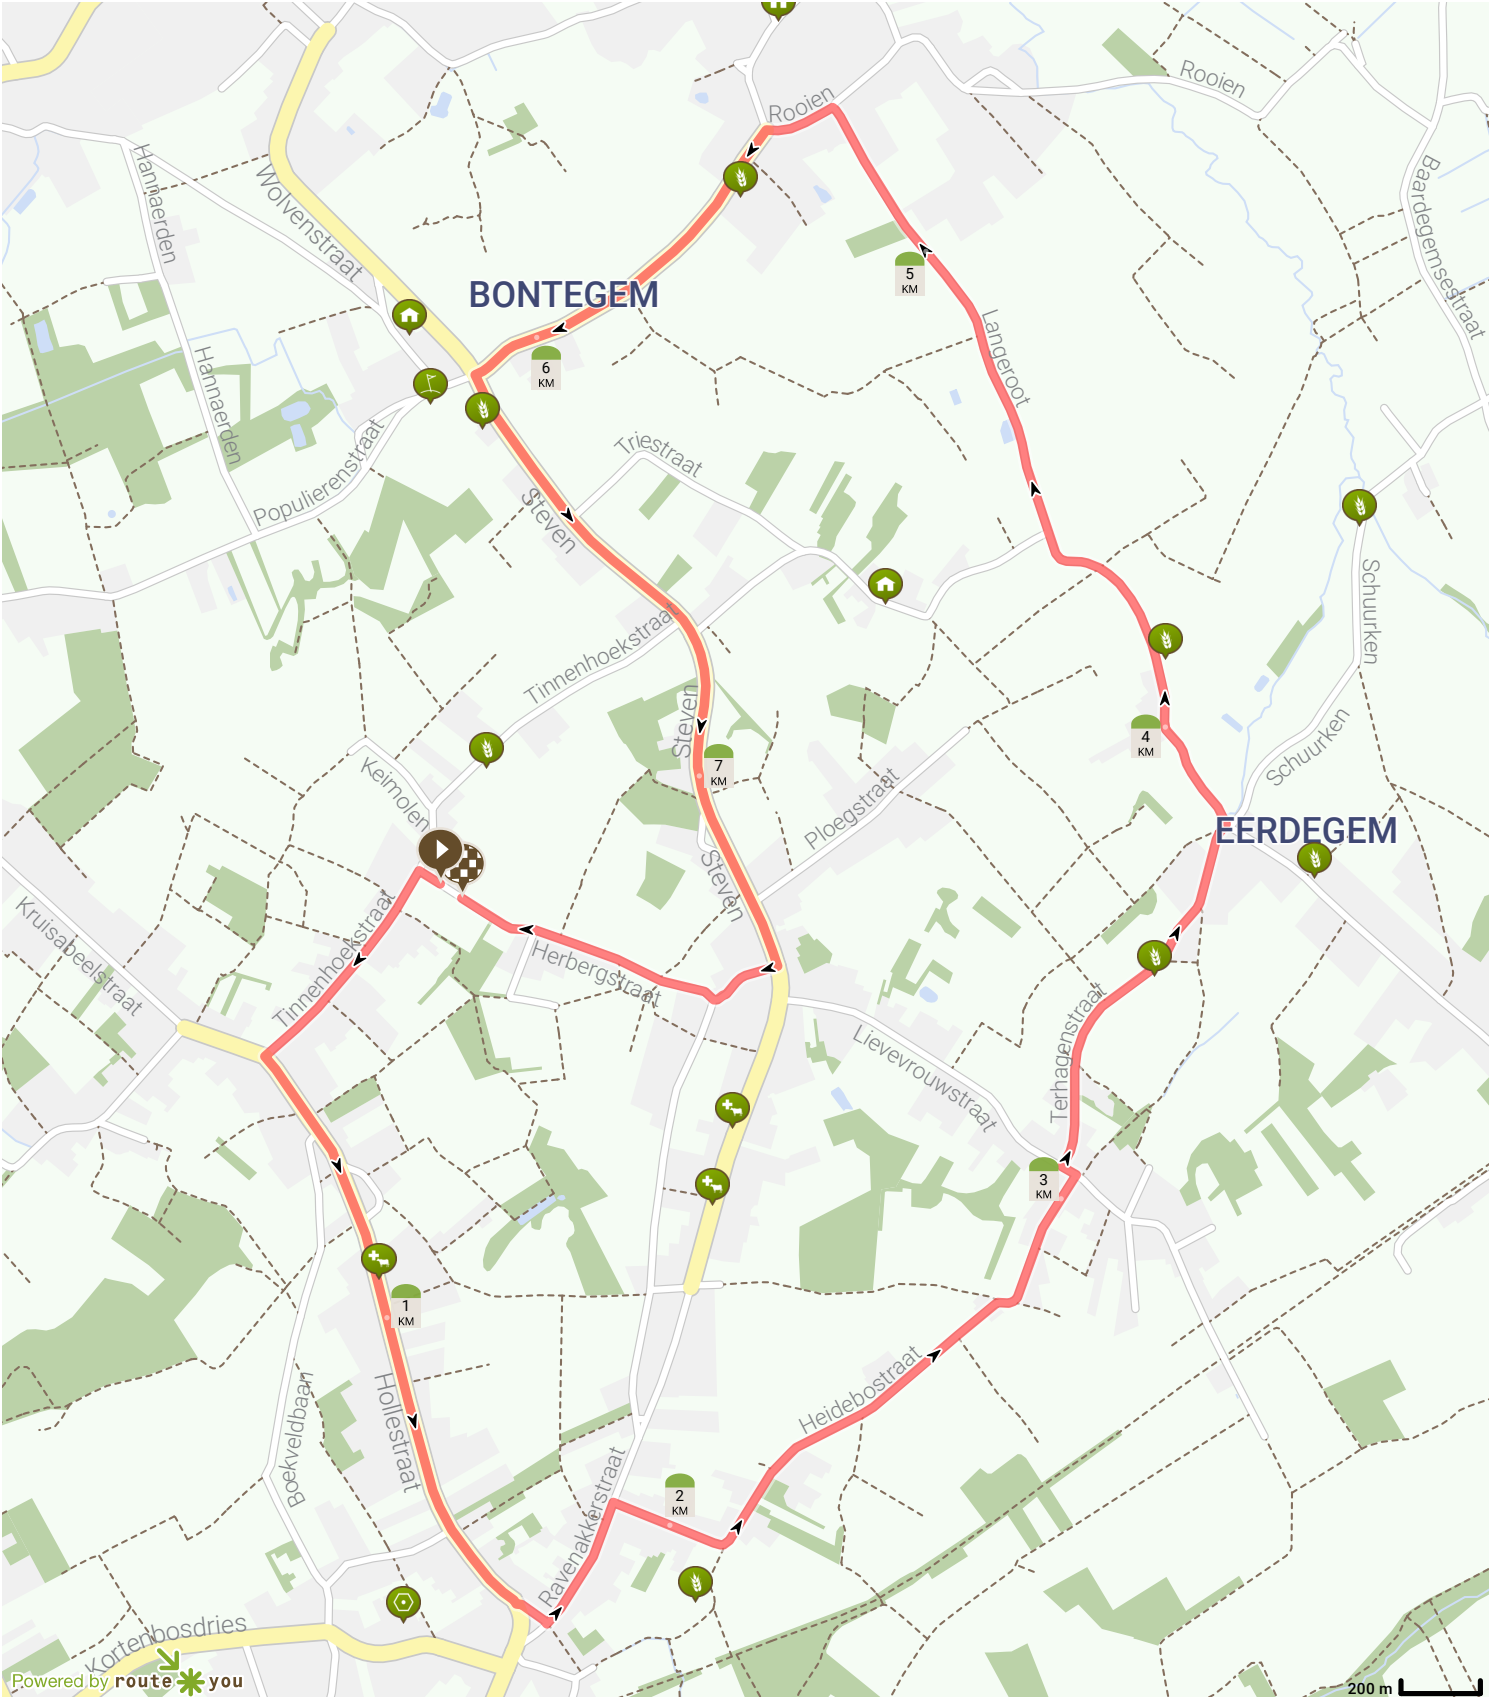

# Moorsel 25 april

Door RouteYou Public Account

Bekijk op mobiel

- Lengte: 8.0 km
- Stijging: 38 m
- Moeilijkheidsgraad: 1/10

- Herbergstraat, Aalst, België
- Herbergstraat, Aalst, België

Powered by routeyou

Map Data: © OpenStreetMap Contributors; Cartography: © RouteYou