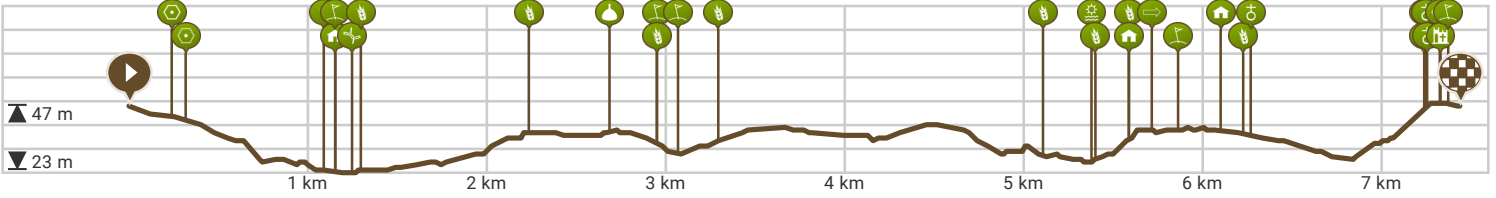

Hemelveerdegem

Auteur: RouteYou Public Account

Bekijk op mobiel

- Lengte: 7.43 km
- Stijging: 54 m
- Moeilijkheidsgraad: 2/10

- Triepstraat, Lierde, België
- Triepstraat, Lierde, België

Powered by routeyou