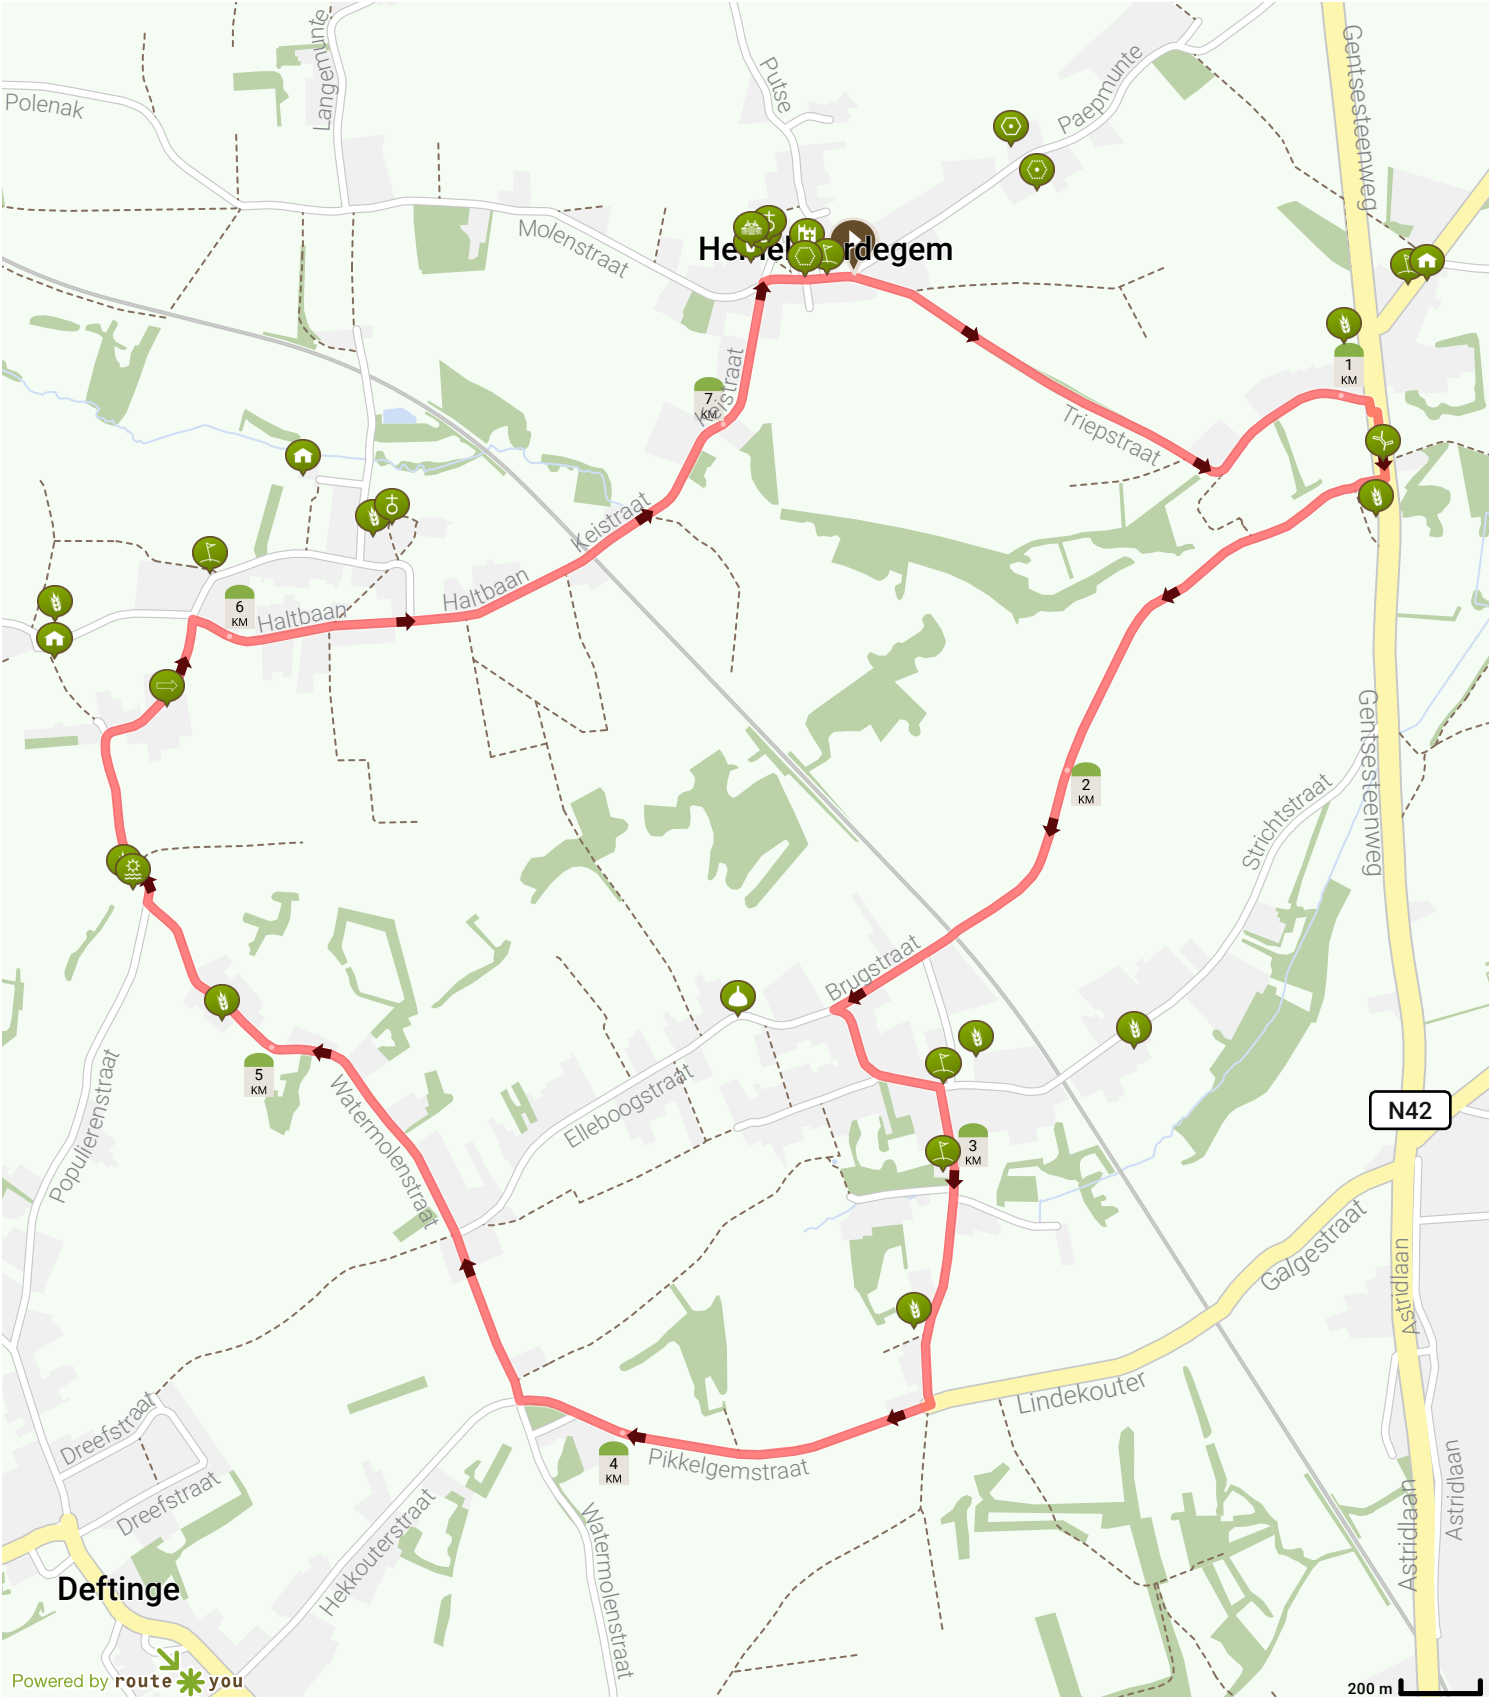

Hemelveerdegem

Auteur: RouteYou Public Account

Bekijk op mobiel

- Lengte: 7.43 km
- Stijging: 54 m
- Moeilijkheidsgraad: 2/10

- Triepstraat, Lierde, België
- Triepstraat, Lierde, België

Powered by routeyou

Map Data: © OpenStreetMap Contributors; Cartography: © RouteYou