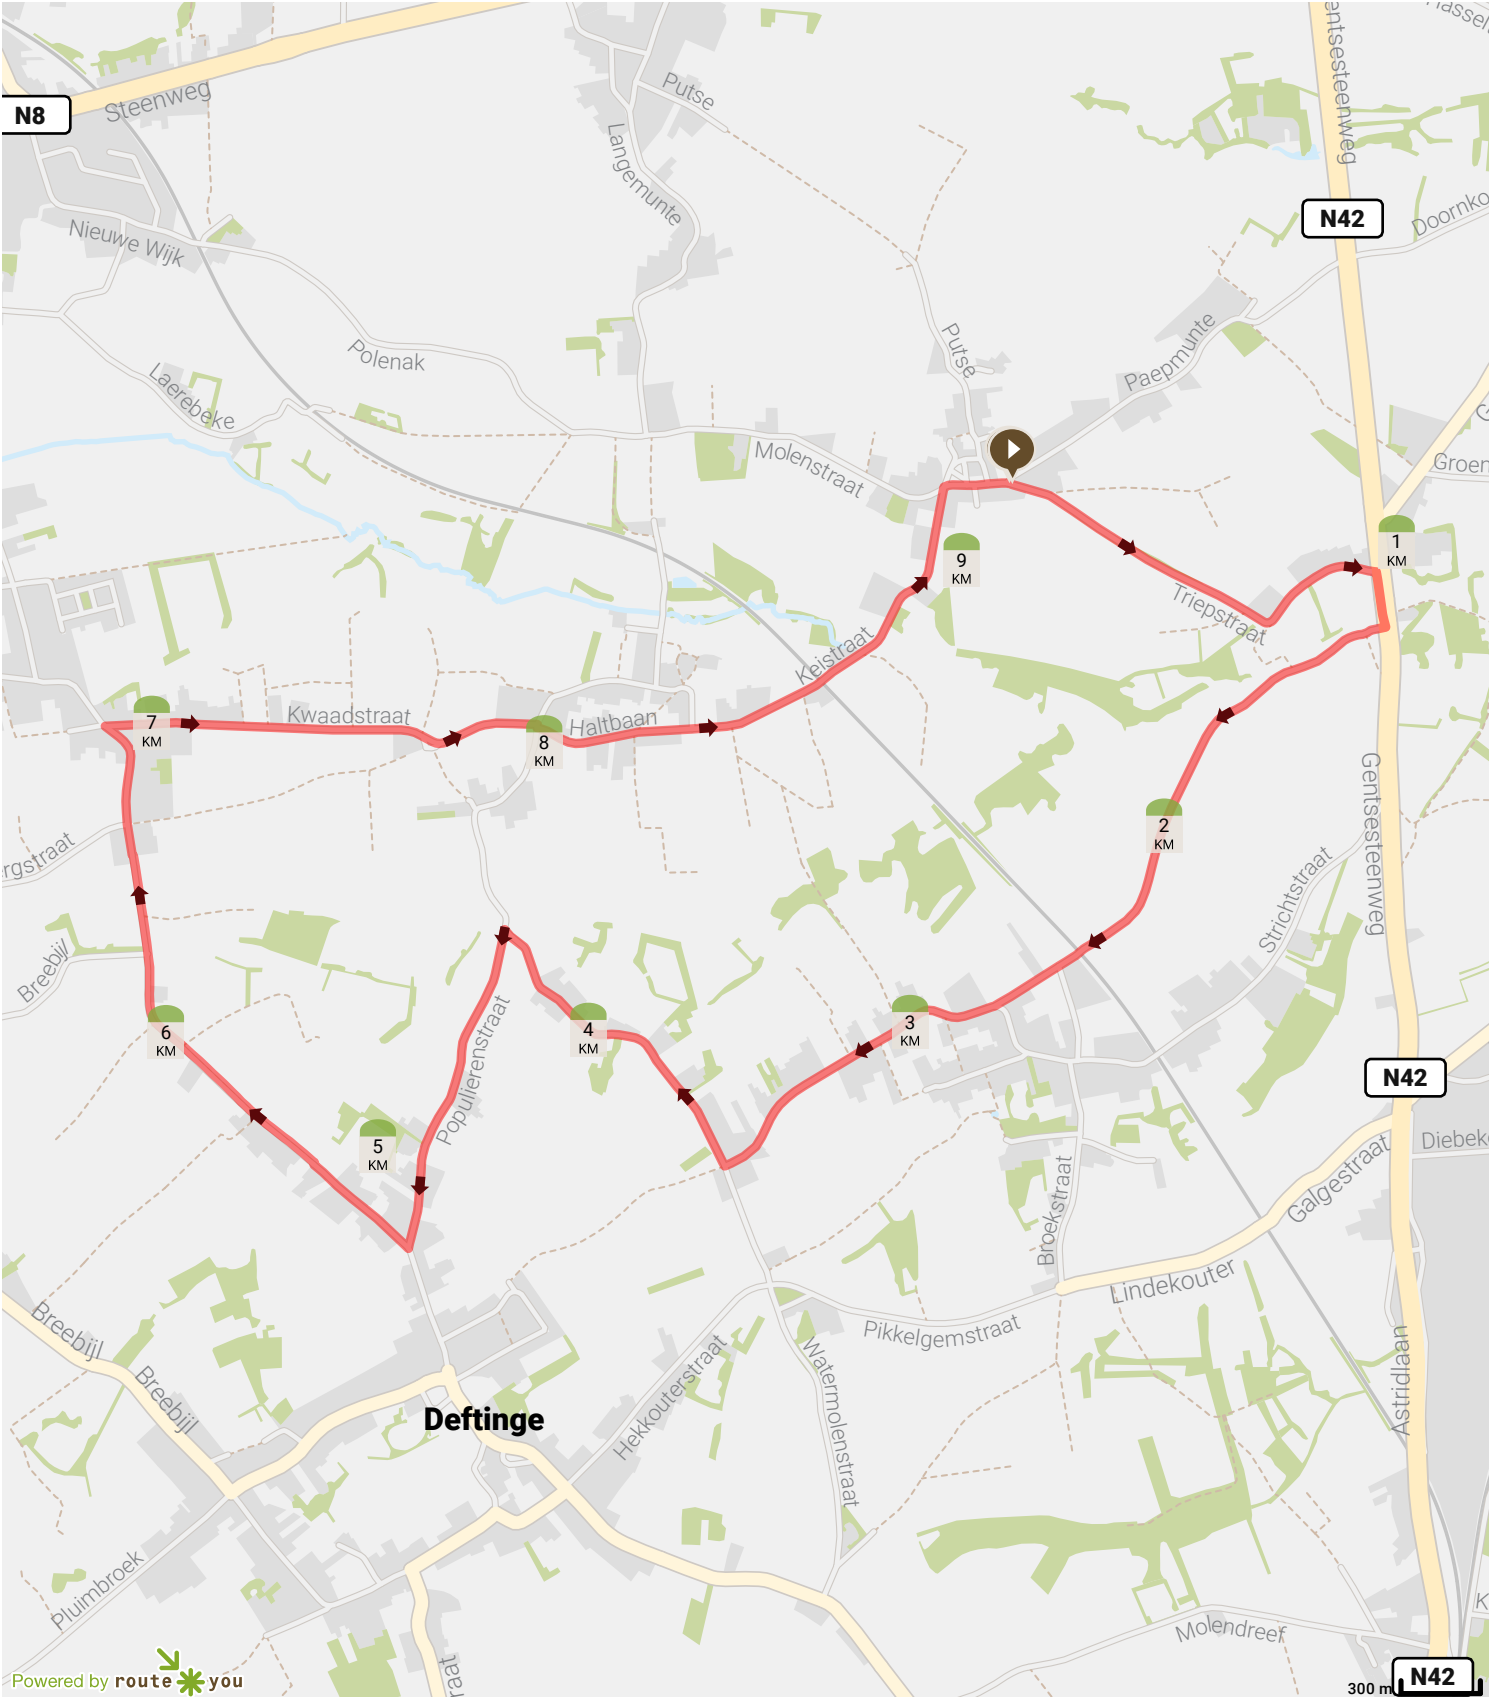

Hemelveerdegem

- Lengte: 9.27 km
- Stijging: 59 m
- Moeilijkheidsgraad: 4/10

Powered by routeyou

Map Data: © OpenStreetMap Contributors; Cartography: © RouteYou

300 m