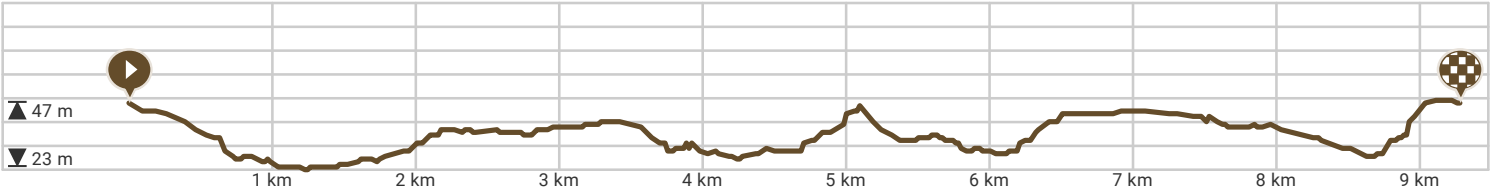

Hemelveerdegem

- Lengte: 9.27 km
- Stijging: 59 m
- Moeilijkheidsgraad: 4/10

Powered by routeyou

Map Data: © OpenStreetMap Contributors; Cartography: © RouteYou

300 m