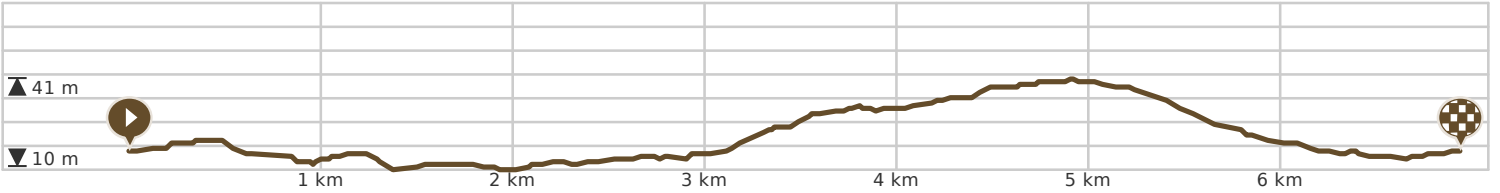

Moorsel april

- Lengte: 6.93 km
- Stijging: 32 m
- Moeilijkheidsgraad: 3/10

Powered by route you

N411

200 m