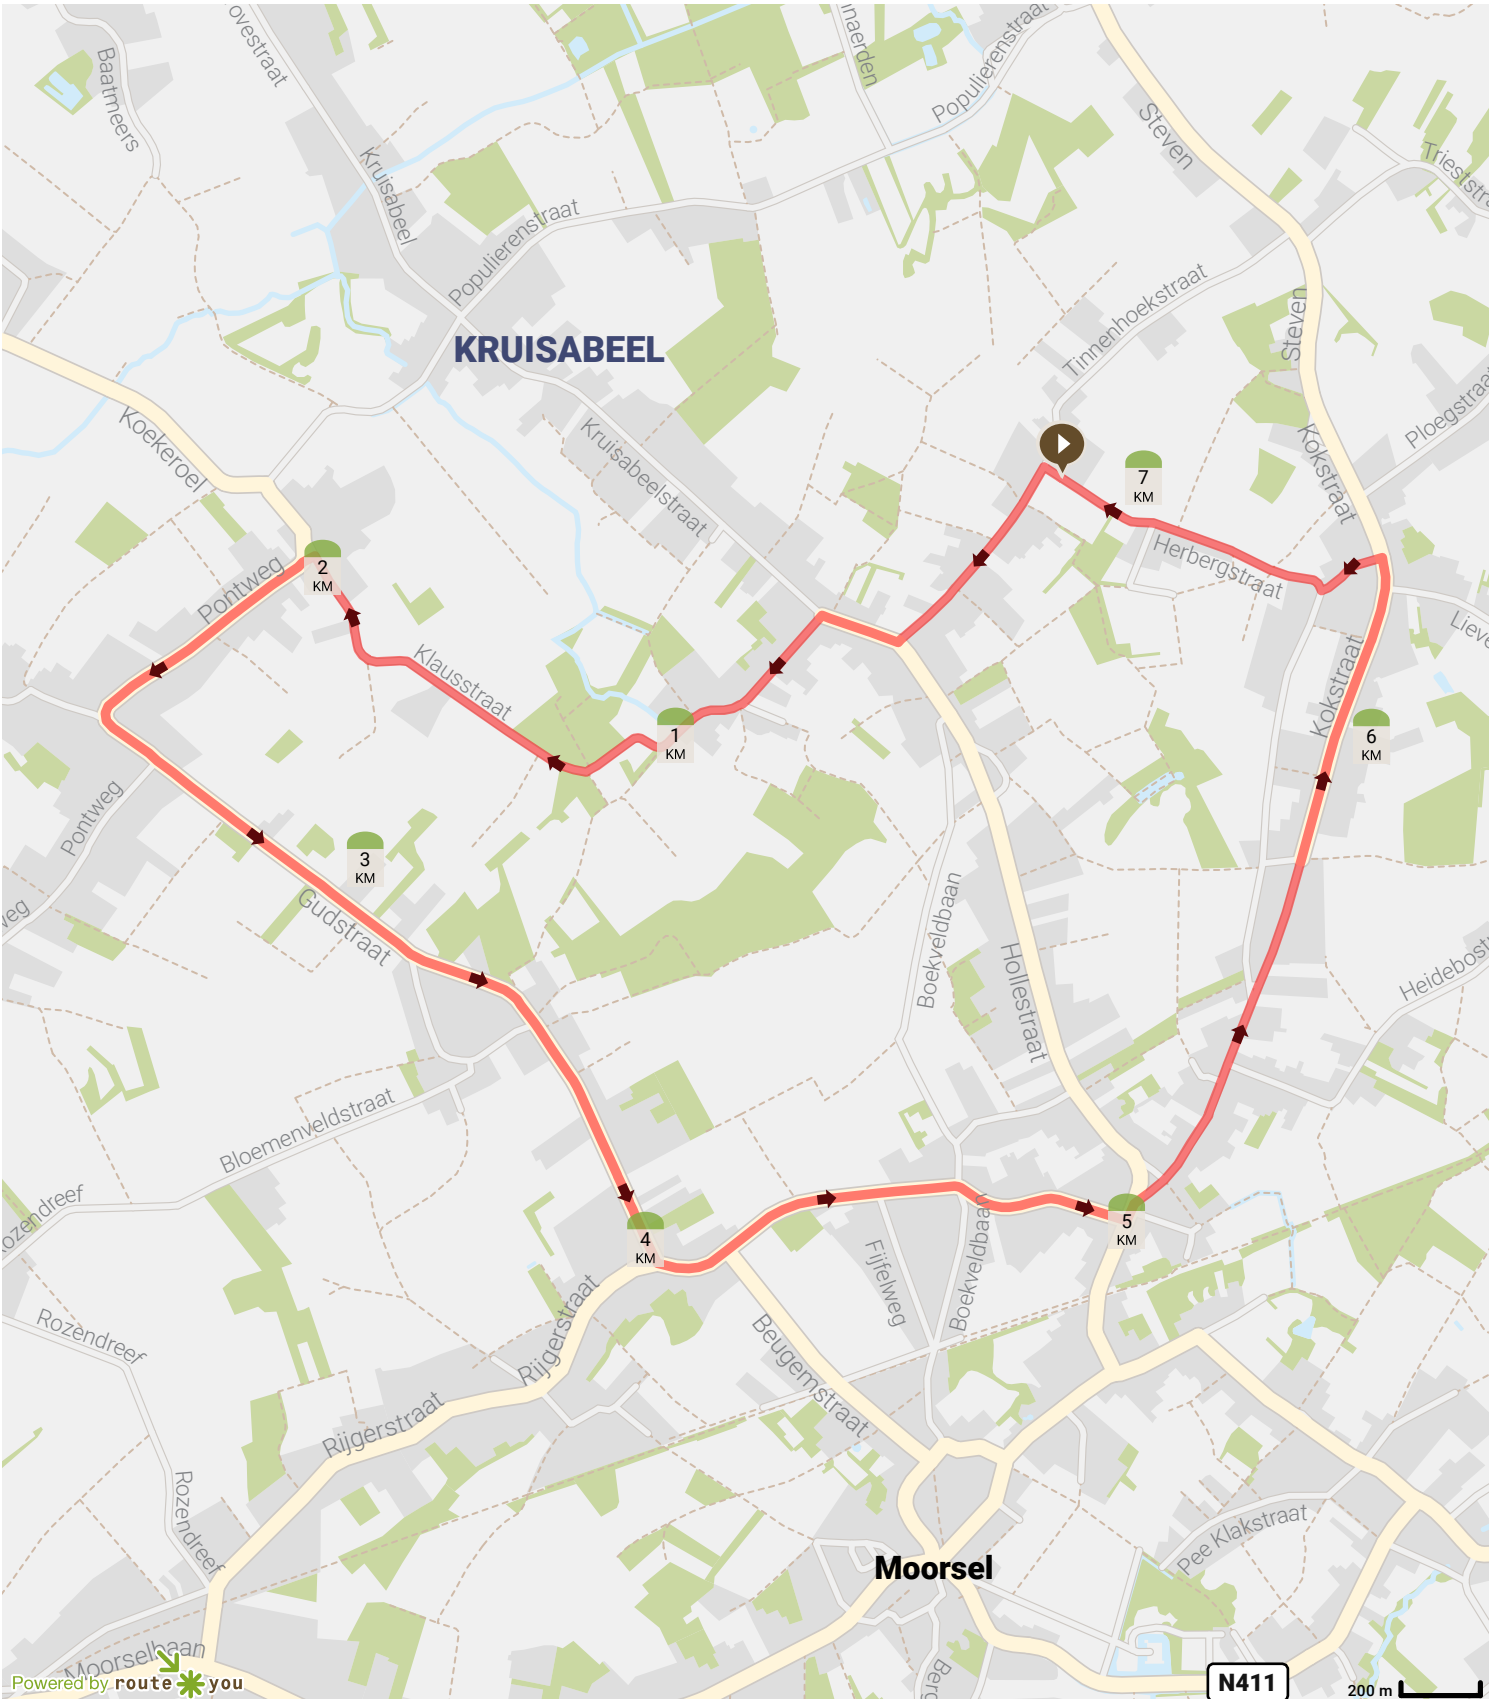

Moorsel april

- Lengte: 6.93 km
- Stijging: 32 m
- Moeilijkheidsgraad: 3/10

Powered by route you

N411

200 m